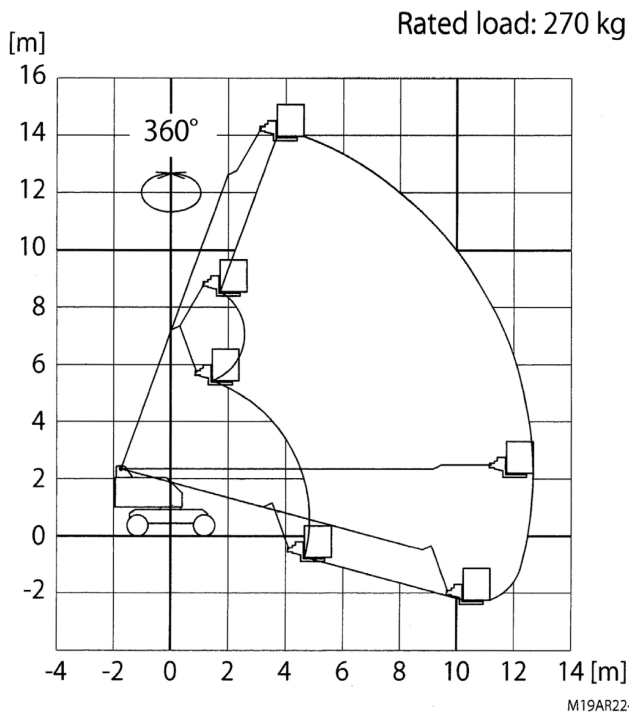

## Teleskop- Arbeitsbühne 16m

AICHI SP14D1JM

Diesel

Arbeitshöhe bis max.	15,90 m
Plattformhöhe bis max.	13,90 m
Seitliche Reichweite	12,60 m
Traglast	270 kg
Plattformgrösse	1,85 / 0,97 m
Antrieb	Diesel
Länge / Breite / Höhe	7,75 / 2,28 / 2,48 m
Eigengewicht	8450 kg
Transportmöglichkeit	auf LKW oder Tieflader